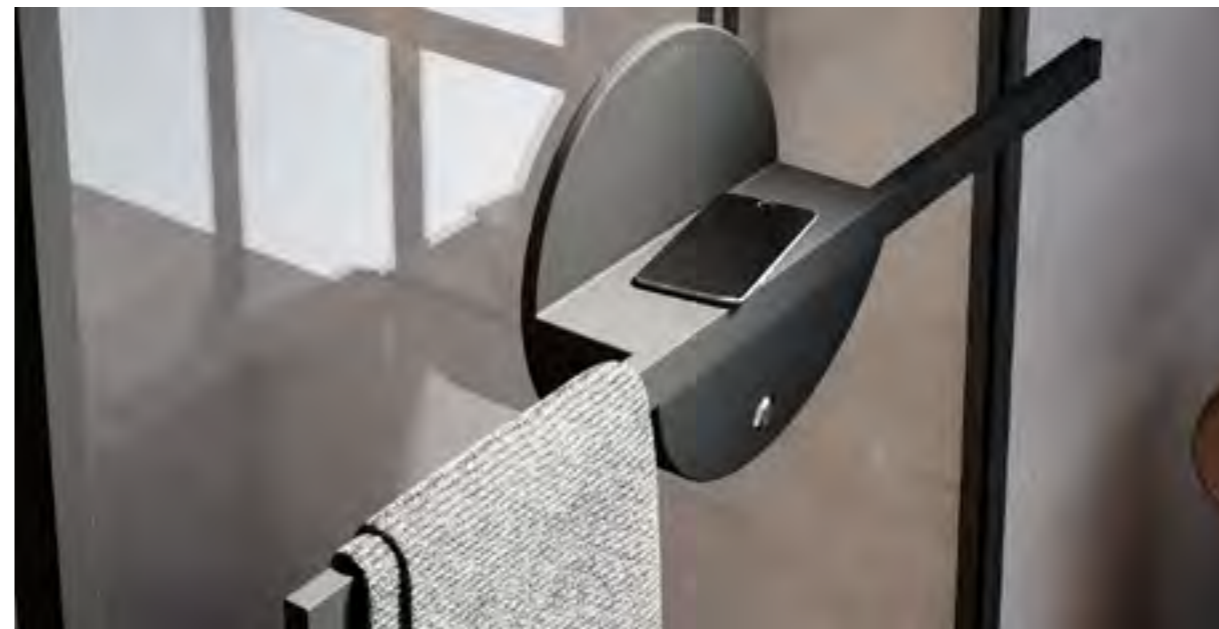

Quer ver como funciona o Sound Panel? ;Veja este vídeo e aumente o volume!!

O lar torna-se o centro do bem-estar pessoal. Ambientes tranquilos e de reflexão que melhoram o estado de espírito. Um templo de tranquilidade para conseguir privacidade, recarregar energia, independentemente do tempo que levamos a desconectar. Ligar o interruptor de simplicidade e da tranquilidade, desconectando para voltar a conectar.

FN-2001 Sound Panel. 1 Folha fixa duche. Alumínio Acabamento Preto. Vidro transparente. Base de duche Gotham cor Antracite.

Produtos e desenhos arredondados que facilitam o relaxamento e a consciência do momento. Ambientes íntimos e seguros orientados para o bem-estar holístico do utilizador.

Vidro Bronze
Vidro Branco KOL-00-01A
Vidro Aquamarina KOL-00-30A
Vidro Terra KOL-00-04A

SS | SOUND FF | PANEL

Vibrational Sound System
by **PROFILTEK**

FN-2001 Sound Panel. 1 Folha fixa duche.
Alumínio Acabamento Branco Mate. Vidro
transparente. Base de duche Gotham cor
Zinco. Grelha pintada Inox (Opcional).

Toalheiro Branco Mate.

Toalheiro Preto Mate.

Toalheiro Cromo.

Um novo conceito de compreensão do espaço de
duche, que oferece uma divisória de duche compos-
ta por um painel de vidro com um sistema áudio
“Bluetooth” integrado.