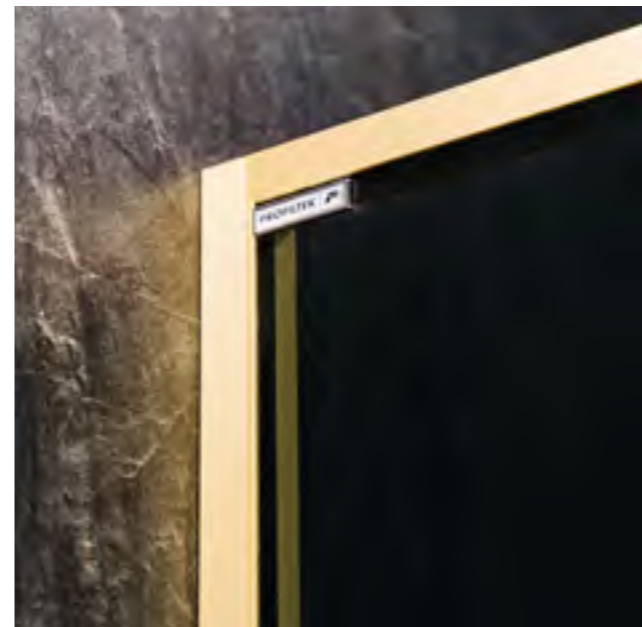

PARA MAIS INFORMAÇÕES,
VISITAR O NOSSO SÍTIO WEB:

Detalhes de cor do Sound Panel e Toalheiros.
Detalhe do Sound Panel preto.

ACABAMENTOS PERFILERIA

FN-2010 Sound Panel. Alumínio Acabamento Preto. Vidro Mirastar.

FIXOS NORDIC: Acabamentos perfileria da tendência Wellness Spa

Preto

Branco Mate

Ouro Mate

Atmosfera Wellness Spa 1

Atmosfera Wellness Spa 1:
FN-2001 Sound Panel. 1 Folha fixa duche.
Alumínio Acabamento Ouro Mate. Vidro
Gris Fumo.

*"Um templo de
tranquilidade para
alcançar a intimida-
de, para recarregar
energia"*

Detalhe FN-2001
Detalhe Sound Panel Preto

Atmosfera Wellness Spa 2:

Atmosfera Wellness Spa 2:

FN-2001 Sound Panel. 1 Folha fixa duche. Alumínio Acabamento Branco Mate. Vidro Transparente. Decorado Imagik cor Areia (KOL-00-31A). Base de duche Isla cor Branca.