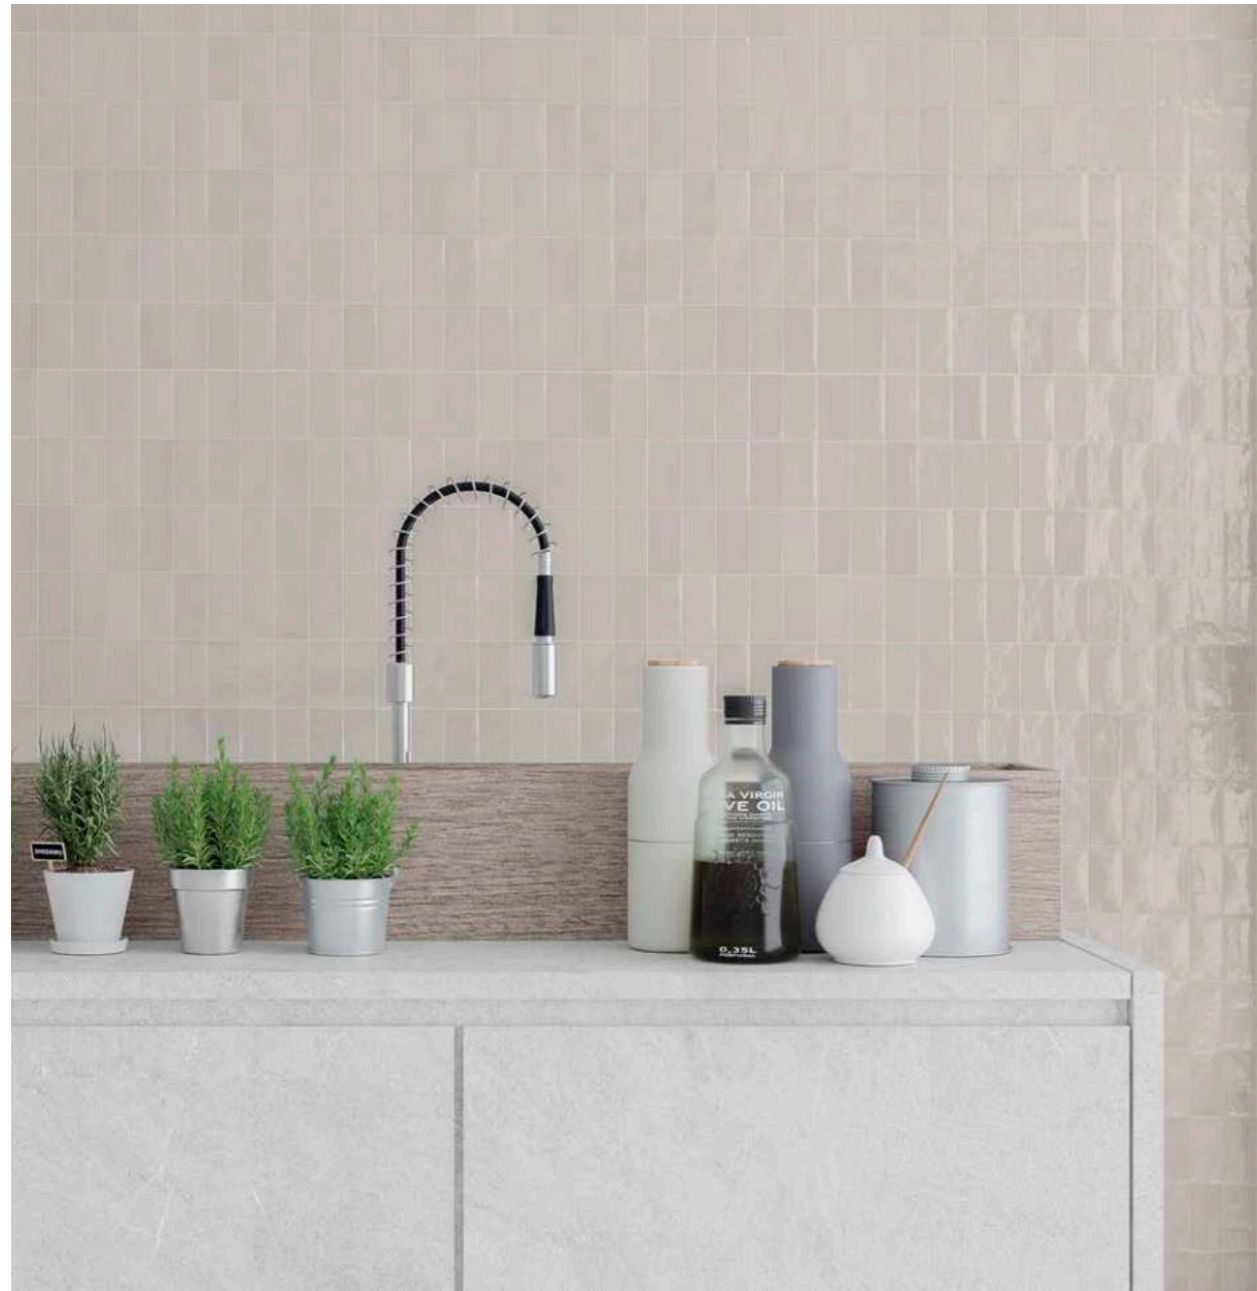

Abbey Stone XL & XXL Rila. **Abbey Stone collection** pag. 154  
Basseboard: SB Honey Gloss. **Sweet Bars collection** pag. 176

T Vapor & Greige. Twist & Er Vapor Greige  
**Twister collection** pag. 180  
Bejmat 40% & Bejmat Square Tan 60%  
**Bejmat collection** pag. 155