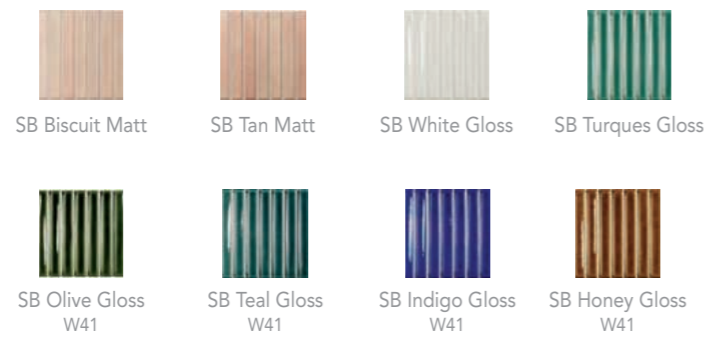

SWEET BARS

Inspiration pag. 32/80/83/135/151

11,6x11,6cm / 4.6"x4.6"