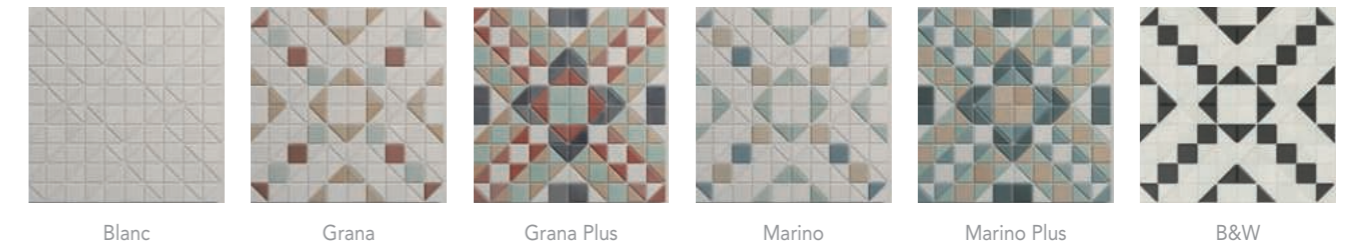

TESSERAE

Inspiration pag. 8/79/85/103

LIKE 28x28cm / 11"x11"