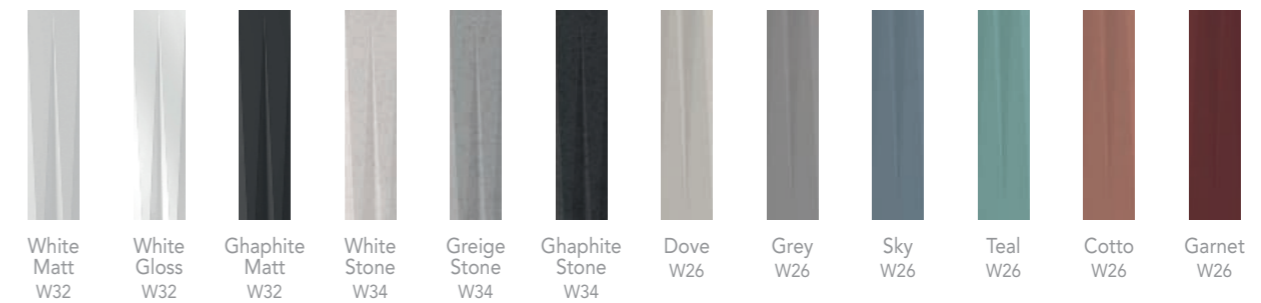

## STRIPES

W

Inspiration pag. 74/85/111

STRIPES 7,5x30cm / 3"x12"

W26-W34

STRIPES TRANSITION 7,5x30cm / 3"x12"

W26-W34

LISO XL 7,5x30cm / 3"x12"

W05-W10

STRIPES EDGE 0,8x30cm / 0.31"x12"

W33

STRIPE EDGE CORNER 0,8x0,8cm / 0.3"x0.3"

W55

Available in all STRIPE colours  
Disponible en todos los colores de STRIPE

Available in all STRIPE colours  
Disponible en todos los colores de STRIPE