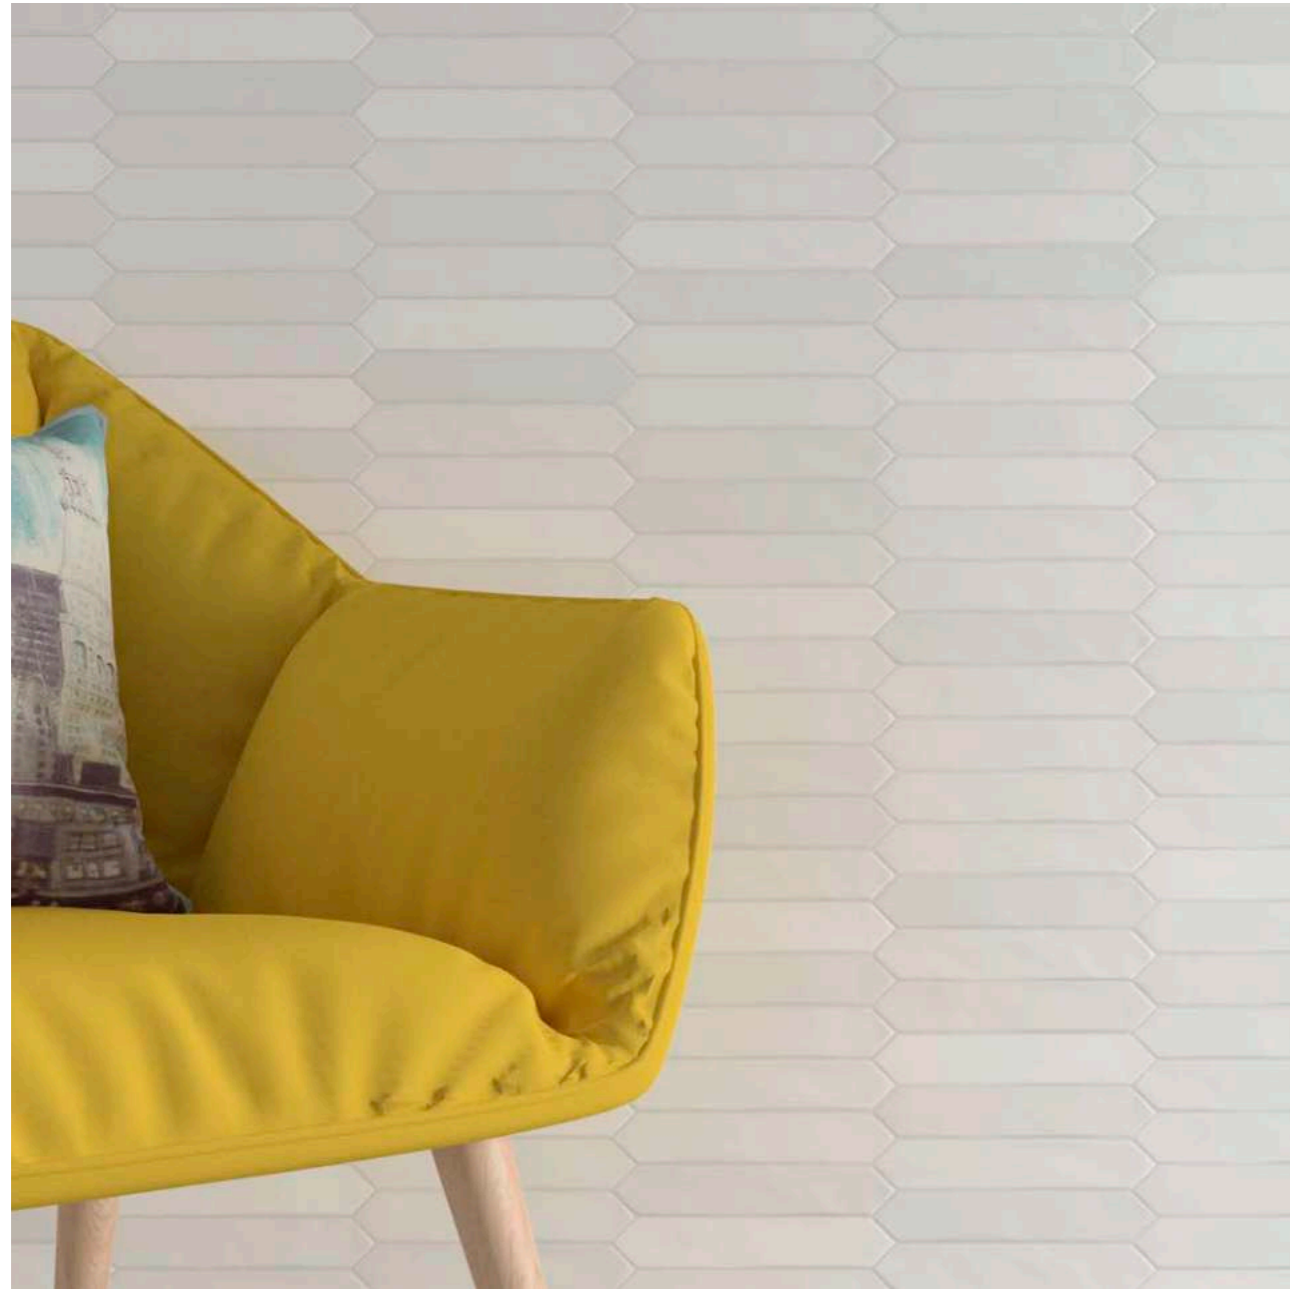

WOW

Nouvelle Biscuit Matt 22% & Nouvelle Vague Sage Gloss 78%. **Nouvelle collection** pag. 169  
Floor: Roots M Sand. **Roots collection** pag. 172

Gradient Crayon White Matt  
**Gradient collection** pag. 163