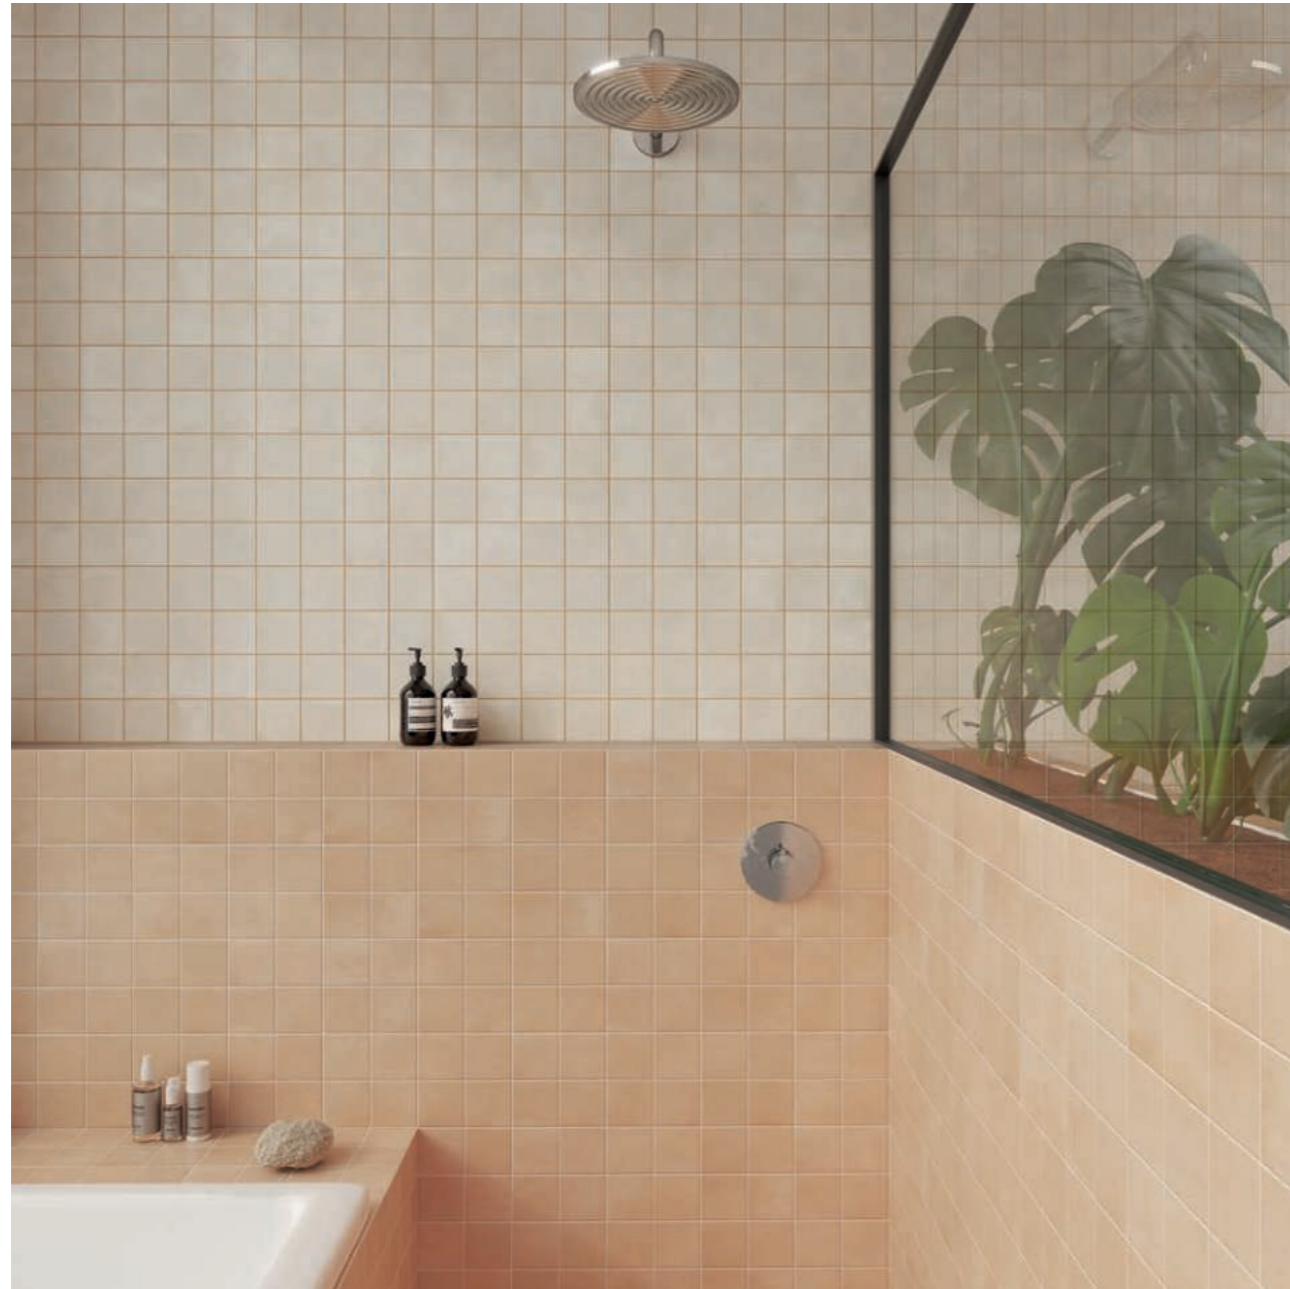

Roots S White Gloss
Roots XXL 66,6%, XL 33,3% & S Cotto
Roots collection pag. 172

Grid M Clay & Off White
Raster collection pag. 170