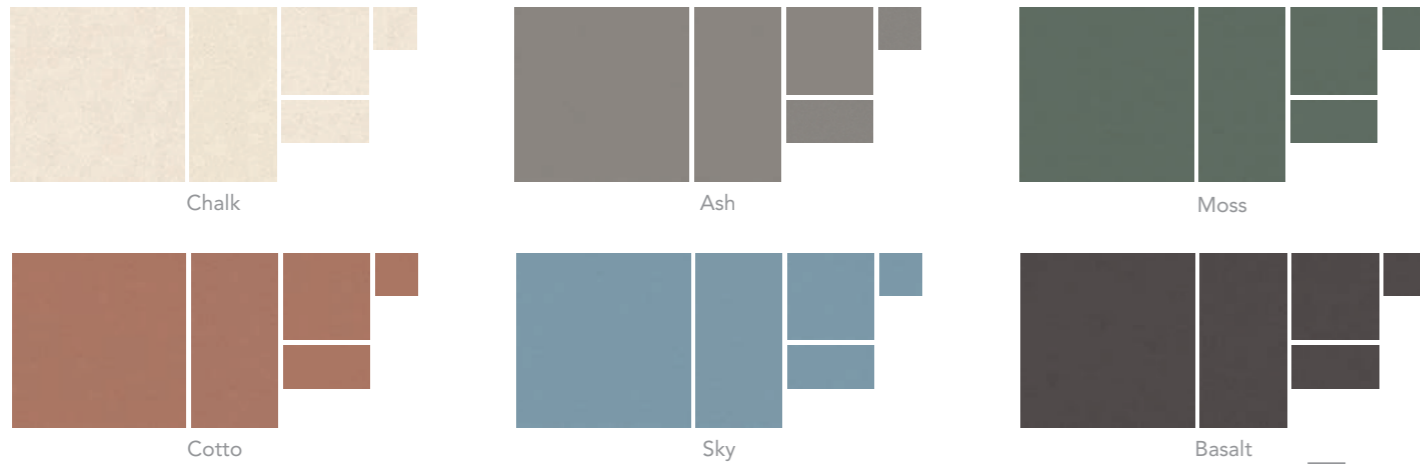

SOLID

R10 / CLASS 2
DCOF >0,42

Inspiration pag. 88/111/126

W37-W45

FORMATS