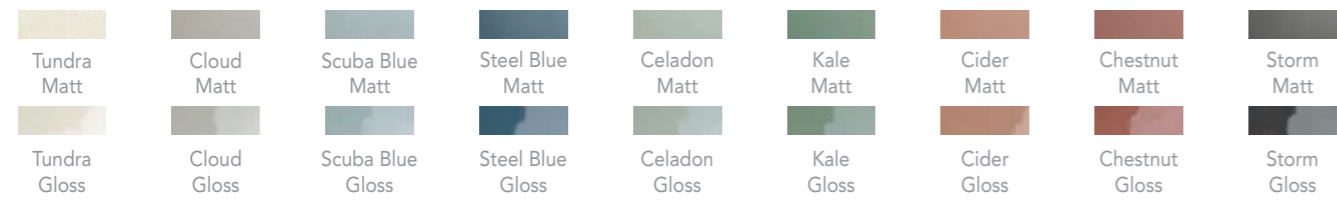

BITS

Inspiration pag. 17/27/118/137

BITS 3,7x11,6cm / 1.4"x4.5"

W26

SQUARE 11,6x11,6cm / 4.5"x4.5"

W16