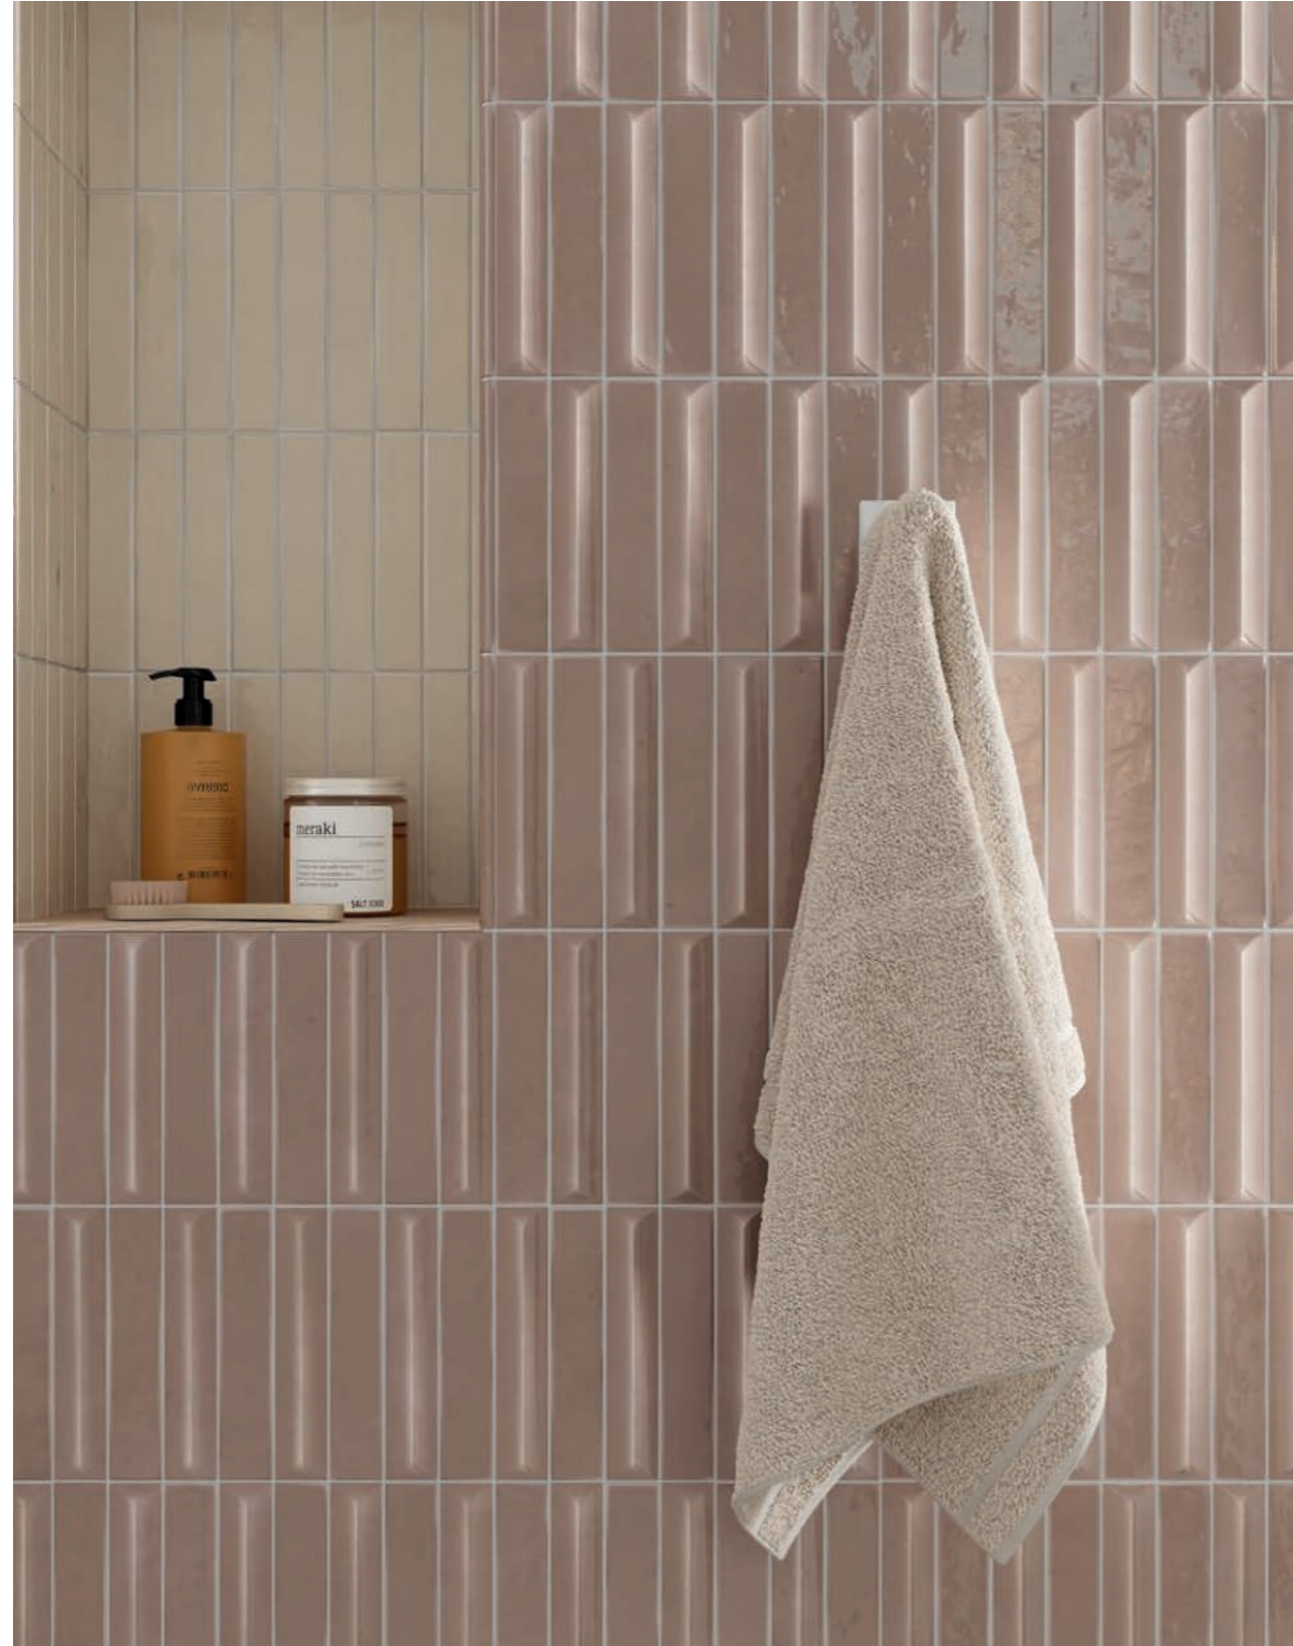

Nouvelle Old Rose Gloss 50% & Nouvelle Vague Old Rose Gloss 50%
Nouvelle Rounded Edge Old Rose Gloss
Niche: Nouvelle Almond Gloss
Nouvelle collection pag. 169