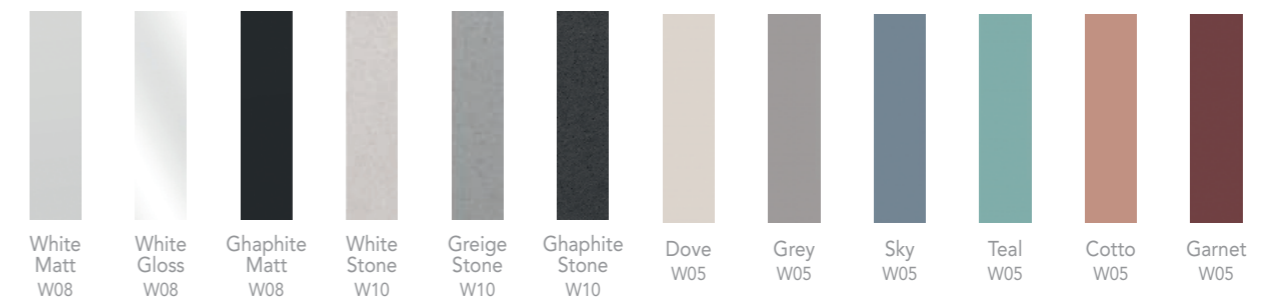

## STRIPES

W

Inspiration pag. 74/85/111

STRIPES 7,5x30cm / 3"x12"

W26-W34

STRIPES TRANSITION 7,5x30cm / 3"x12"

W26-W34

LISO XL 7,5x30cm / 3"x12"

W05-W10

STRIPES EDGE 0,8x30cm / 0.31"x12"

W33

STRIPE EDGE CORNER 0,8x0,8cm / 0.3"x0.3"

W55

Available in all STRIPE colours  
Disponible en todos los colores de STRIPE

Available in all STRIPE colours  
Disponible en todos los colores de STRIPE