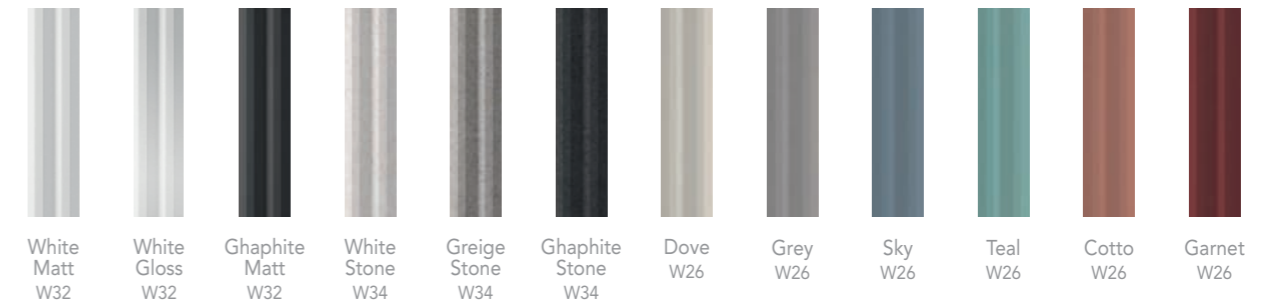

## STRIPES

W

Inspiration pag. 74/85/111

STRIPES 7,5x30cm / 3"x12"

W26-W34

STRIPES TRANSITION 7,5x30cm / 3"x12"

W26-W34

LISO XL 7,5x30cm / 3"x12"

W05-W10

STRIPES EDGE 0,8x30cm / 0.31"x12"

W33

STRIPE EDGE CORNER 0,8x0,8cm / 0.3"x0.3"

W55

Available in all STRIPE colours  
Disponible en todos los colores de STRIPE

Available in all STRIPE colours  
Disponible en todos los colores de STRIPE