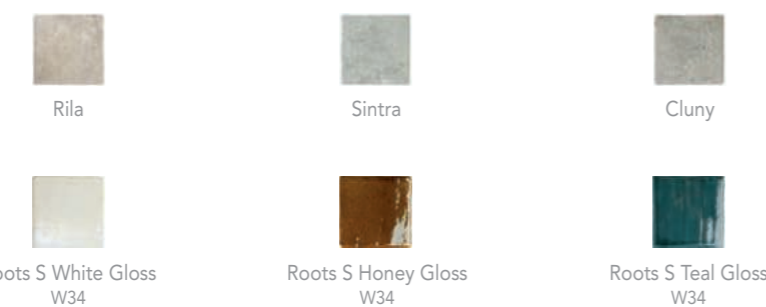

Cluny

M 11x22cm / 4.3"x8.6"

W20

Rila

Sintra

Cluny

S 11x11cm / 4.3"x4.3"

W20-W34