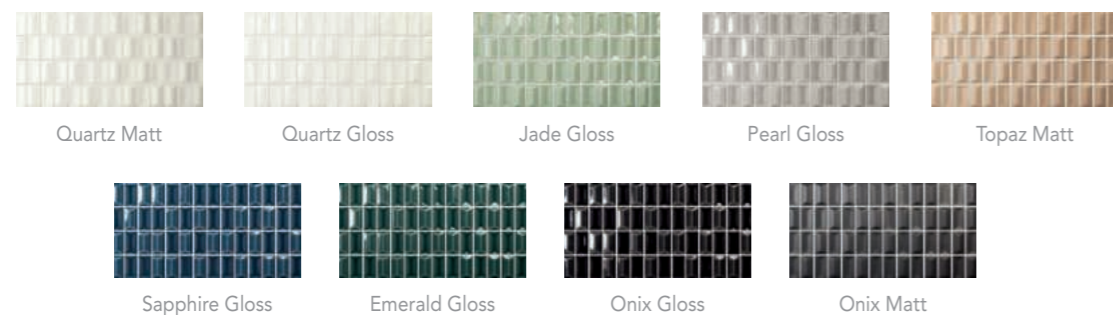

3D BARS

Inspiration pag. 21/115

3DB DIAMOND 12,5x25 cm / 5"x10"

3DB BEVEL 12,5x25 cm / 5"x10"