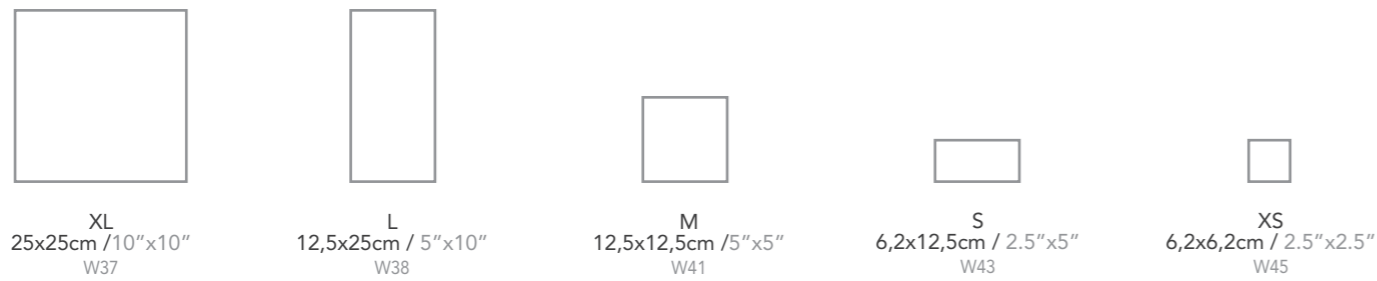

## SPIKE BARS

V2 W

Inspiration pag. 42/57/84

SPIKE BARS 15x25,9cm / 6"x10.2"

W32

Available in all SPIKE BARS colours  
Disponible en todos los colores de SPIKE BARS